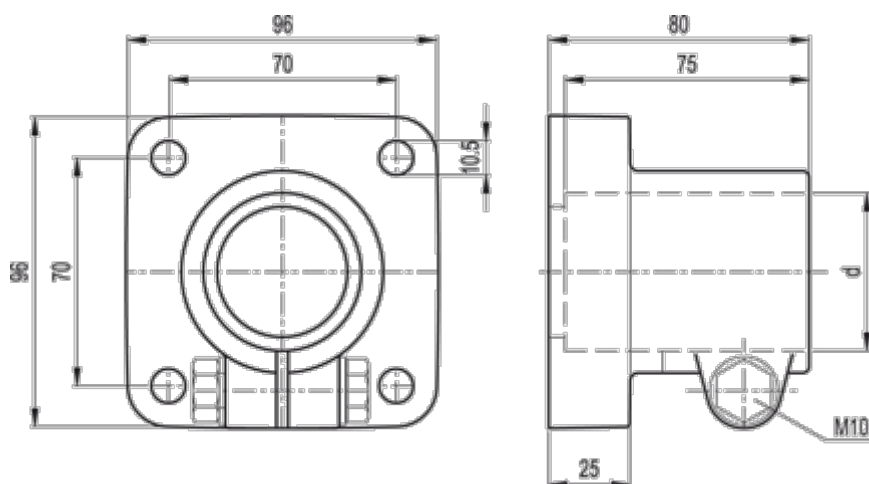

Varenummer: 2310419651
Beskrivelse: E+G Topbeslag
TTA.48-SST

Mål

d (tomme) = 1 1/2 GAS

d mm = 48,3

Vægt (g) = 260